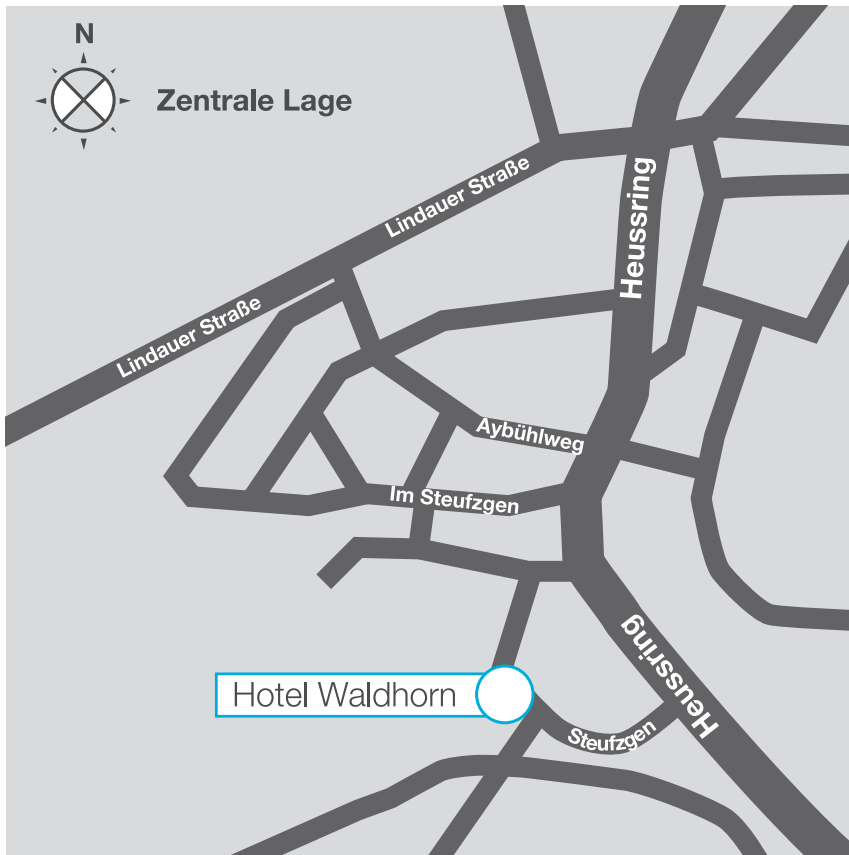

Lageplan Hotel Waldhorn

So finden Sie uns:

Von Richtung Oberstdorf her kommend: Auf der B19 Richtung Kempten-WEST Stadteinwärts fahren. An der zweiten Ampel links abbiegen auf den Heussring. Dem Straßenverlauf bis zur nächsten Ampelkreuzung folgen. Dort links abbiegen. Von Autobahn A7 her kommend: Autobahnabfahrt Kempten (134) abfahren in Richtung Kempten-WEST. Straßenverlauf geradeaus folgen (immer Hotelroute West) auf Adenauerring/ Heussring bis auf der rechten Seite Das Schild "Waldhorn" zu sehen ist. An der nächsten Kreuzung rechts abbiegen. Falls Ihr Navigationssystem unsere Straße nicht findet bitte "Dreifaltigkeitsweg" eingeben!

Entfernungen: Autobahn (A7): 4 km
 Bahnhof: 1 km / Flughafen München: 150 km / Flughafen Stuttgart: 150 km

Adresse:

Steufzgen 80, 87435 Kempten/Allgäu, Tel.: +49 (0)831/ 580 58-0, Fax: +49 (0)831/ 580 58-99, info@waldhorn-kempten.de, Internet: www.waldhorn-kempten.de