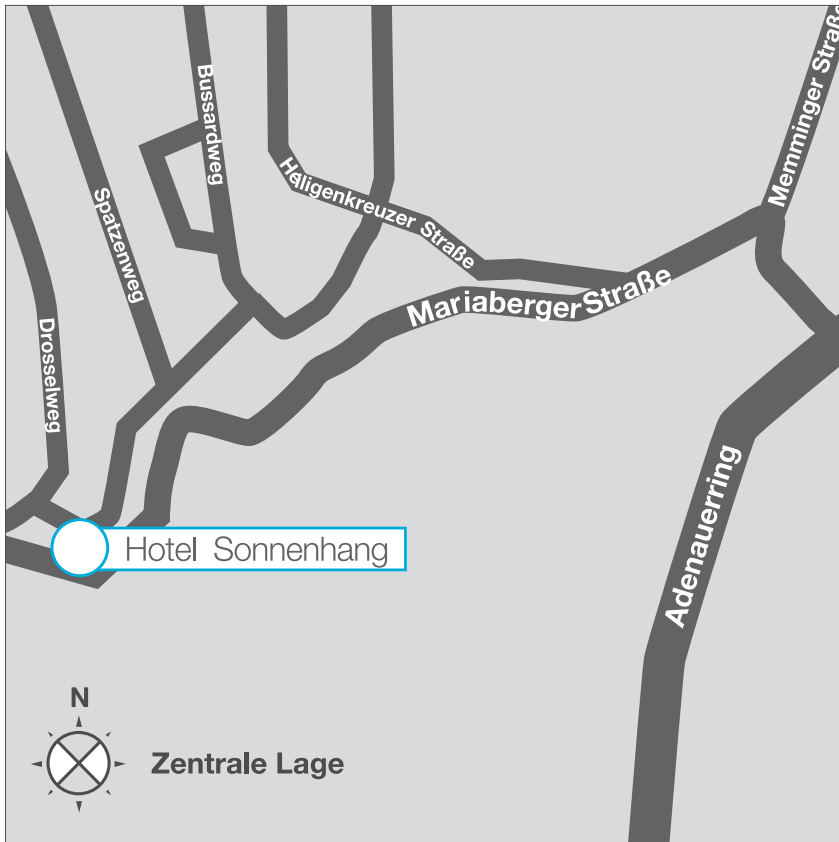

## Lageplan Hotel Sonnenhang

### So finden Sie uns:

Von der A7 Ausfahrt Kempten auf die B12 nach Kempten. An der großen 4-spurige Ampelkreuzung gerade aus weiter fahren, es geht dann über die Iller. An der nächsten Ampelkreuzung wiederum gerade aus, und an der folgenden Kreuzung rechts abbiegen (Richtung Thingers/Mariaberg). Von hier ab folgen Sie der grünen Hotelbeschilderung "Hotel Sonnenhang".