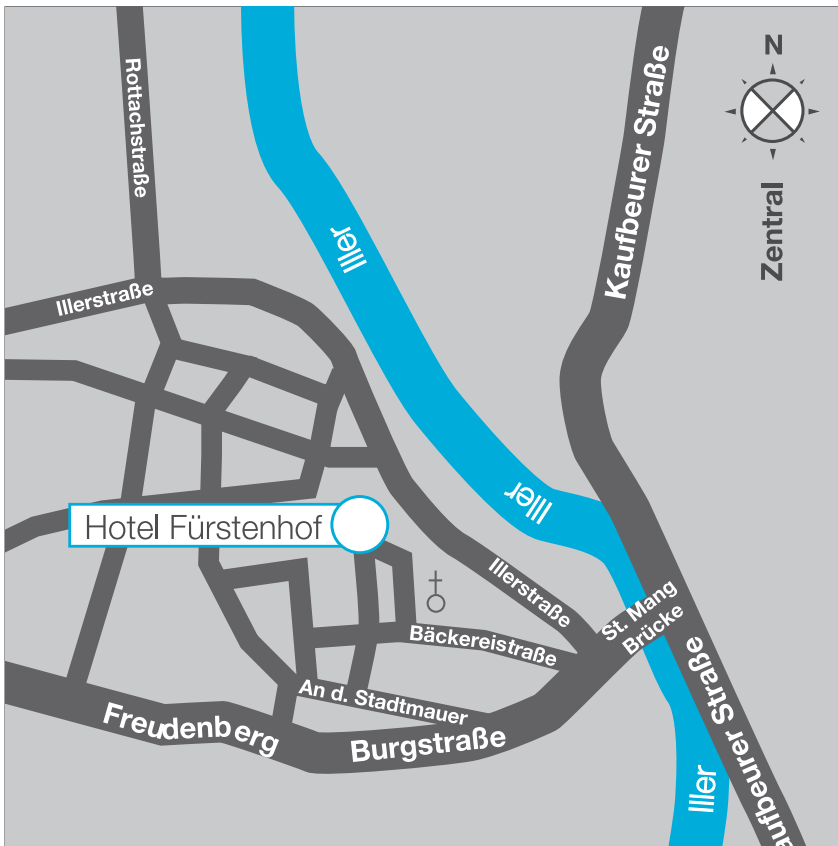

## Lageplan Hotel Fürstenhof

### So finden Sie uns:

Von der A7 kommend:  
Autobahn A7 Stuttgart - Ulm  
Memmingen - Kempten  
Berliner Platz - Füssenerstraße  
Von der B12 kommend:  
B12 München - Kempten

Berliner Platz - Füssenerstraße  
Biegen Sie am Berlinerplatz (grosse Blitzampel) links ab. Direkt danach fahren Sie rechts ab Richtung Zentrum. Fahren Sie die Kaufbeurer Straße bergab bis zur Illerbrücke. Dort biegen Sie rechts ab über die Brücke und direkt nach dem Illertor (Altstadtturm) fahren Sie rechts in die Bäckereistraße. Folgen Sie danach der Beschilderung bis auf den Rathausplatz vor das Hotel.