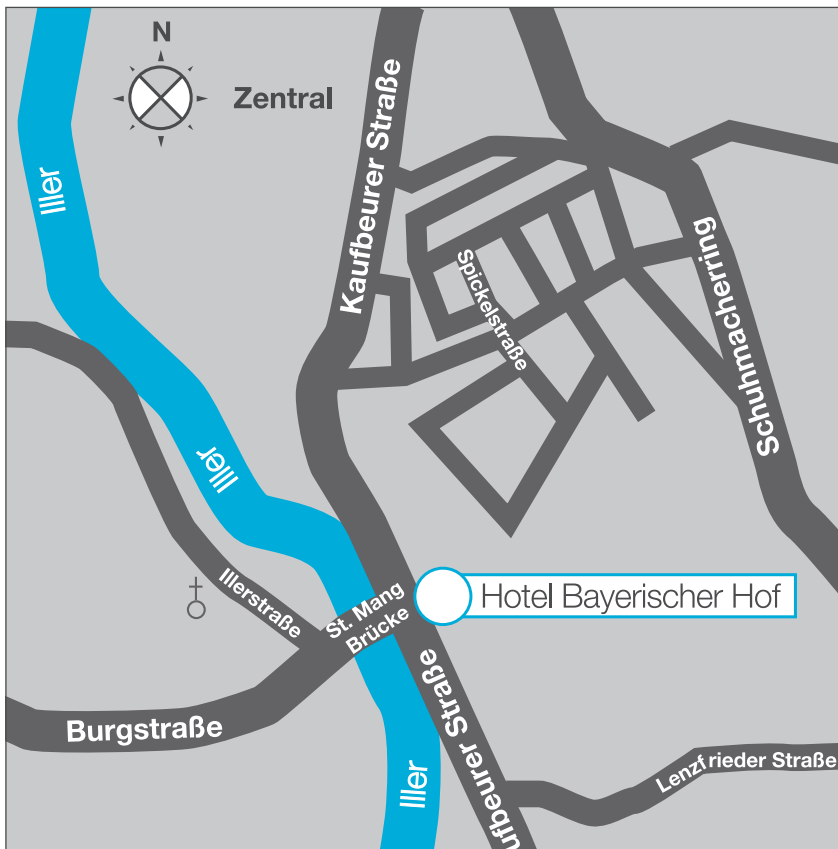

Lageplan Hotel Bayerischer Hof

So finden Sie uns:

Mit dem Auto:

A7 Würzburg – Kempten, Ab München: A96 Lindau bis Abfahrt Kaufbeuren/Kempten, B12 bis Kempten / Bundesstraßen: B12 München – Lindau, B19 Ulm – Oberstdorf, B309 Kempten – Füssen

Mit dem Flugzeug

Flughafen München ca. 160 km
Flughafen Memmingen ca. 35 km
Flughafen Friedrichshafen ca. 105 km
Flughafen Stuttgart ca. 160 km
Landeplatz Durach ca. 5 km

Mit der Bahn

Direkter InterCity, EuroCity, Interregio und ALEX. Anschluss haben Sie aus allen Teilen Deutschlands und aus der Schweiz.

München Fahrzeit – ca. 1,5 Std.
Stuttgart Fahrzeit – ca. 2,0 Std.
Friedrichshafen Fahrzeit – ca. 2,0 Std.
Frankfurt Fahrzeit – ca. 4,0 Std.

Adresse:

Füssener Str. 96, 87437 Kempten/Allgäu, Tel.: +49 (0)831/ 57 18-0, Fax: +49 (0)831/ 57 18-100, , hotel@bayerischerhof-kempten.de, www.bayerischerhof-kempten.de